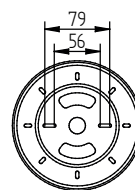

Technische Spezifikationen

Artikelnummer:	CL.DeWa.320.15W-25W.830-857		
Lichtstrom*1:	1.650lm	2.200lm	2.750lm
Leistung*1:	15W	20W	25W
Ersatz für Deckenleuchte*4:	60W		

Lichttechnische Daten

Effizienz*1:	≥110 lm/W		
Lichtfarbe CCT*2:	3000K | Warmweiß	4000K | Neutralweiß	5700K | Tageslichtweiß
Farbwiedergabe CRI:	Ra≥90		
Abstrahlwinkel:	120° mit UGR >19		

Elektrotechnische Daten

Eingangsspannung:	AC 200-240V | 50-60 Hz		
Steuerung:	On...Off | TRIAC dimmbar		
LED Netzteil:	Tridonic		

Sonstige Daten

Gewicht (netto)*3:	0,60 kg		
Gewicht (Karton)*3:	12,15 kg (10 Leuchten pro Karton)		
Abm. Leuchte (ØxH):	320 x 37 mm		
Abm. Karton (LxBxH):	690 x 345 x 380 mm		
Montage:	Decken- und Wandmontage		
IP/IK Schutzart:	IP54 | IK06		
Einsatztemperatur:	-20°C bis +50°C		
Garantie:	3 Jahre (siehe Garantiebestimmungen)		
Zertifikate:	CE, RoHS, TÜV GS, ENEC		
Gehäusefarbe / Material:	weiß / ABS Kunststoff, Polycarbonat		

Toleranzwerte:
*1: ±5%
*2: ±250K
*3: ±0,3kg
*4: Schätzwert abhängig von Fremdprodukt

Leuchtenzeichnung