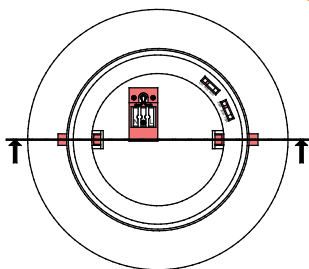

Technische Spezifikationen

Artikelnummer:	CL.DeWa.320.15W-25W.830-857		
Lichtstrom*1:	1.650lm	2.200lm	2.750lm
Leistung*1:	15W	20W	25W
Ersatz für Deckenleuchte*4:	60W		

Lichttechnische Daten

Effizienz*1:	≥110 lm/W		
Lichtfarbe CCT*2:	3000K | Warmweiß	4000K | Neutralweiß	5700K | Tageslichtweiß
Farbwiedergabe CRI:	Ra≥90		
Abstrahlwinkel:	120° mit UGR >19		

Elektrotechnische Daten

Eingangsspannung:	AC 200-240V | 50-60 Hz		
Steuerung:	On...Off | TRIAC dimmbar		
LED Netzteil:	Tridonic		

Sonstige Daten

Gewicht (netto)*3:	0,60 kg		
Gewicht (Karton)*3:	12,15 kg (10 Leuchten pro Karton)		
Abm. Leuchte (ØxH):	320 x 37 mm		
Abm. Karton (LxBxH):	690 x 345 x 380 mm		
Montage:	Decken- und Wandmontage		
IP/IK Schutzart:	IP54 | IK06		
Einsatztemperatur:	-20°C bis +50°C		
Garantie:	3 Jahre (siehe Garantiebestimmungen)		
Zertifikate:	CE, RoHS, TÜV GS, ENEC		
Gehäusefarbe / Material:	weiß / ABS Kunststoff, Polycarbonat		

Toleranzwerte:
*1: ±5%
*2: ±250K
*3: ±0,3kg
*4: Schätzwert abhängig von Fremdprodukt

Leuchtenzeichnung