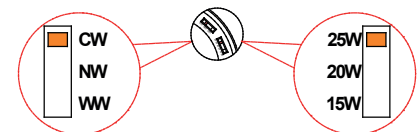

Optionen & Zubehör

- Montage: Wand- und Deckenmontage
- Frontplatte: Mattiert
- Leistung: Via DIP-Schalter an der Leuchte zwischen 15, 20 und 25W einstellbar.
- Lichtfarbe: Via DIP-Schalter an der Leuchte zwischen 3000K, 4000K und 5700K einstellbar.

Technische Spezifikationen

Artikelnummer:	CL.DeWa.320.15W-25W.830-857		
Lichtstrom*1:	1.650lm	2.200lm	2.750lm
Leistung*1:	15W	20W	25W
Ersatz für Deckenleuchte*4:	60W		

Lichttechnische Daten

Effizienz*1:	≥110 lm/W		
Lichtfarbe CCT*2:	3000K Warmweiß	4000K Neutralweiß	5700K Tageslichtweiß
Farbwiedergabe CRI:	Ra≥90		
Abstrahlwinkel:	120° mit UGR >19		

Elektrotechnische Daten

Eingangsspannung:	AC 200-240V 50-60 Hz		
Steuerung:	On...Off TRIAC dimmbar		
LED Netzteil:	Tridonic		

Sonstige Daten

Gewicht (netto)*3:	0,60 kg		
Gewicht (Karton)*3:	12,15 kg (10 Leuchten pro Karton)		
Abm. Leuchte (ØxH):	320 x 37 mm		
Abm. Karton (LxBxH):	690 x 345 x 380 mm		
Montage:	Decken- und Wandmontage		
IP/IK Schutzart:	IP54 IK06		
Einsatztemperatur:	-20°C bis +50°C		
Garantie:	3 Jahre (siehe Garantiebestimmungen)		
Zertifikate:	CE, RoHS, TÜV GS, ENEC		
Gehäusefarbe / Material:	weiß / ABS Kunststoff, Polycarbonat		

Toleranzwerte:
 *1: ±5%
 *2: ±250K
 *3: ±0,3kg
 *4: Schätzwert abhängig von Fremdprodukt

Leuchtenzeichnung

Schiebeschalter zur Lichtfarben- und Leistungsauswahl

CW = Kaltweiß 6500K
 NW = Neutralweiß 4000K
 WW = Warmweiß 3000K