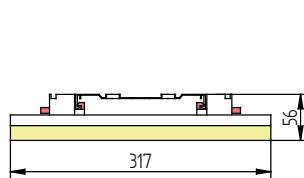

Technische Spezifikationen

Artikelnummer:	CL.DeWa.320.15W-25W.830-857		
Lichtstrom*1:	1.650lm	2.200lm	2.750lm
Leistung*1:	15W	20W	25W
Ersatz für Deckenleuchte*4:	60W		

Lichttechnische Daten

Effizienz*1:	≥110 lm/W		
Lichtfarbe CCT*2:	3000K | Warmweiß	4000K | Neutralweiß	5700K | Tageslichtweiß
Farbwiedergabe CRI:	Ra≥90		
Abstrahlwinkel:	120° mit UGR >19		

Elektrotechnische Daten

Eingangsspannung:	AC 200-240V | 50-60 Hz		
Steuerung:	On...Off | TRIAC dimmbar		
LED Netzteil:	Tridonic		

Sonstige Daten

Gewicht (netto)*3:	0,60 kg		
Gewicht (Karton)*3:	12,15 kg (10 Leuchten pro Karton)		
Abm. Leuchte (ØxH):	320 x 37 mm		
Abm. Karton (LxBxH):	690 x 345 x 380 mm		
Montage:	Decken- und Wandmontage		
IP/IK Schutzart:	IP54 | IK06		
Einsatztemperatur:	-20°C bis +50°C		
Garantie:	3 Jahre (siehe Garantiebestimmungen)		
Zertifikate:	CE, RoHS, TÜV GS, ENEC		
Gehäusefarbe / Material:	weiß / ABS Kunststoff, Polycarbonat		

Toleranzwerte:
*1: ±5%
*2: ±250K
*3: ±0,3kg
*4: Schätzwert abhängig von Fremdprodukt

Leuchtenzeichnung